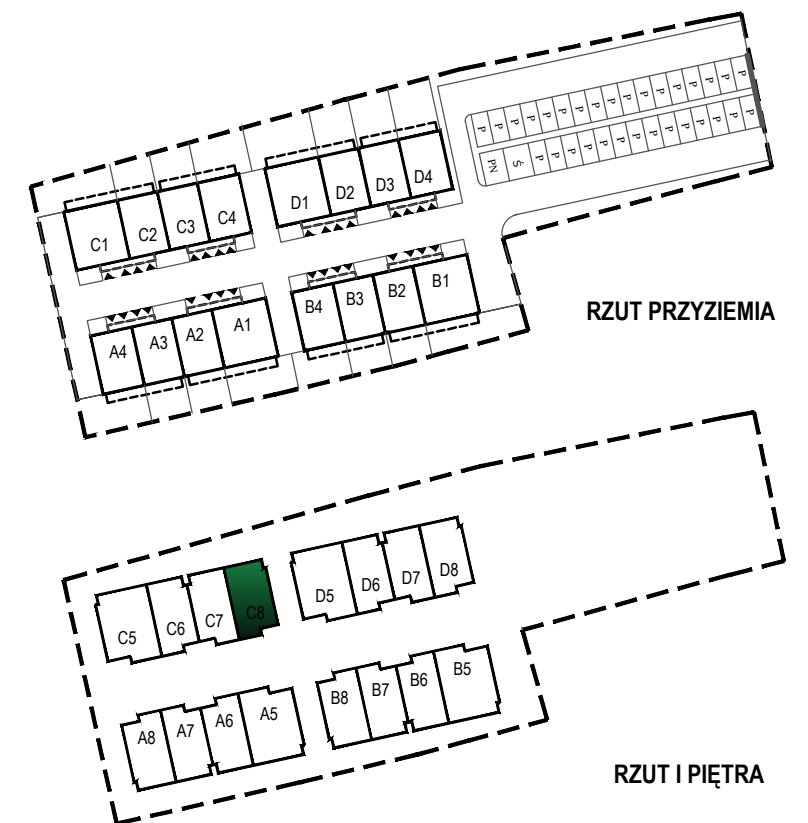

KLONOWY
 ZAKĄTEK

LOKAL MIESZKALNY C8

ZESTAWIENIE POWIERZCHNI

| | |
|------------------------------|---------------------------|
| 8.1 Wiatrołap + schody | 6.78m ² |
| 8.2 Korytarz | 6.46m ² |
| 8.3 Kuchnia/ Jadalnia/ Salon | 16.67m ² |
| 8.4 Łazienka | 4.12m ² |
| 8.5 Sypialnia | 8.96m ² |
| 8.6 Pokój 1 | 7.73m ² |
| SUMA | 50.72m² |